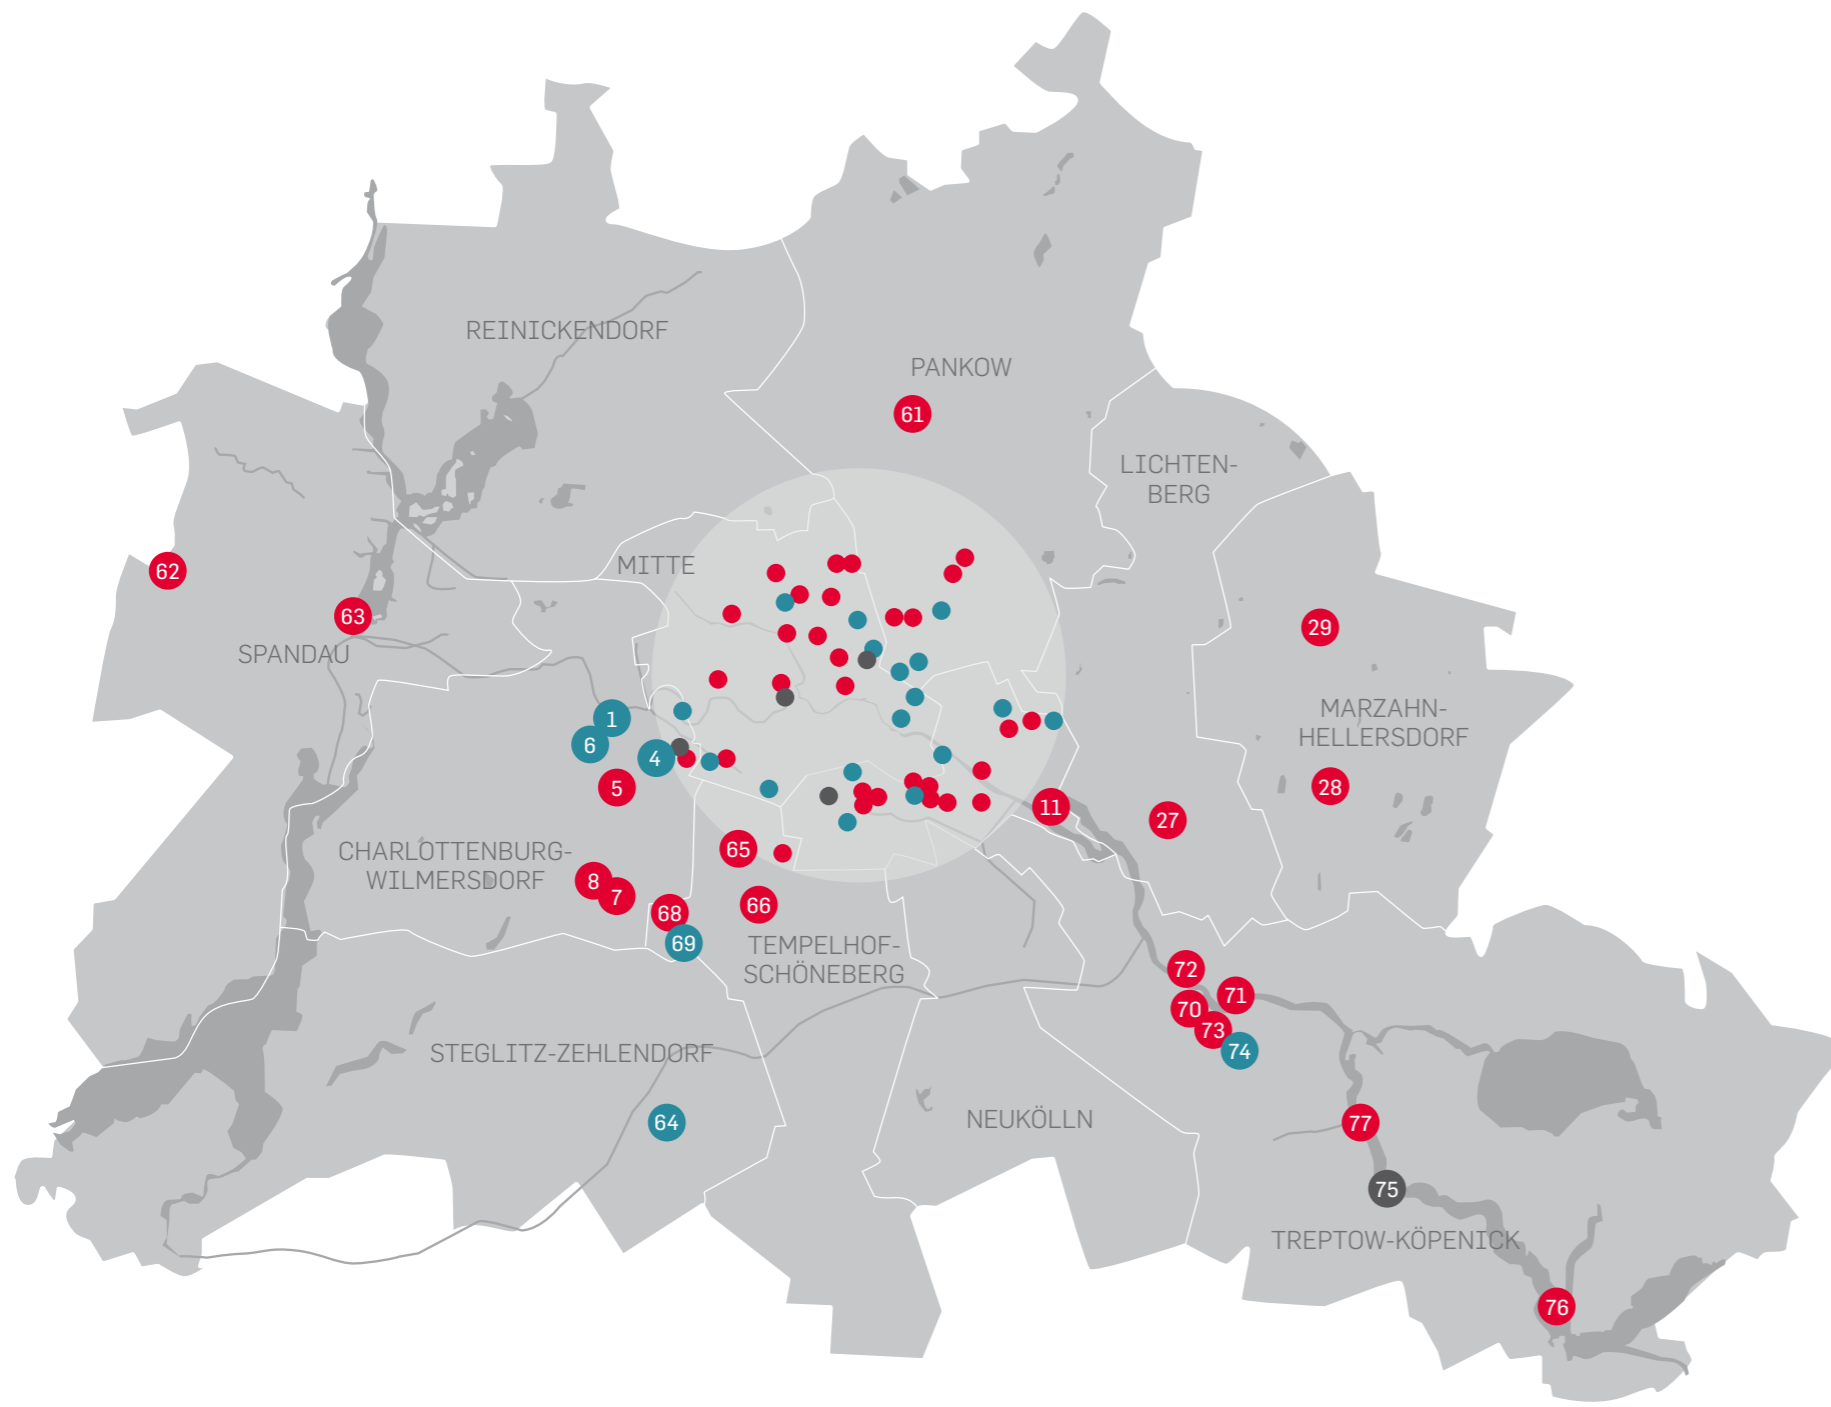

ARCHITEKTURFÜHRUNG
OFFENES BÜRO
BEGLEITPROGRAMM

MITTE