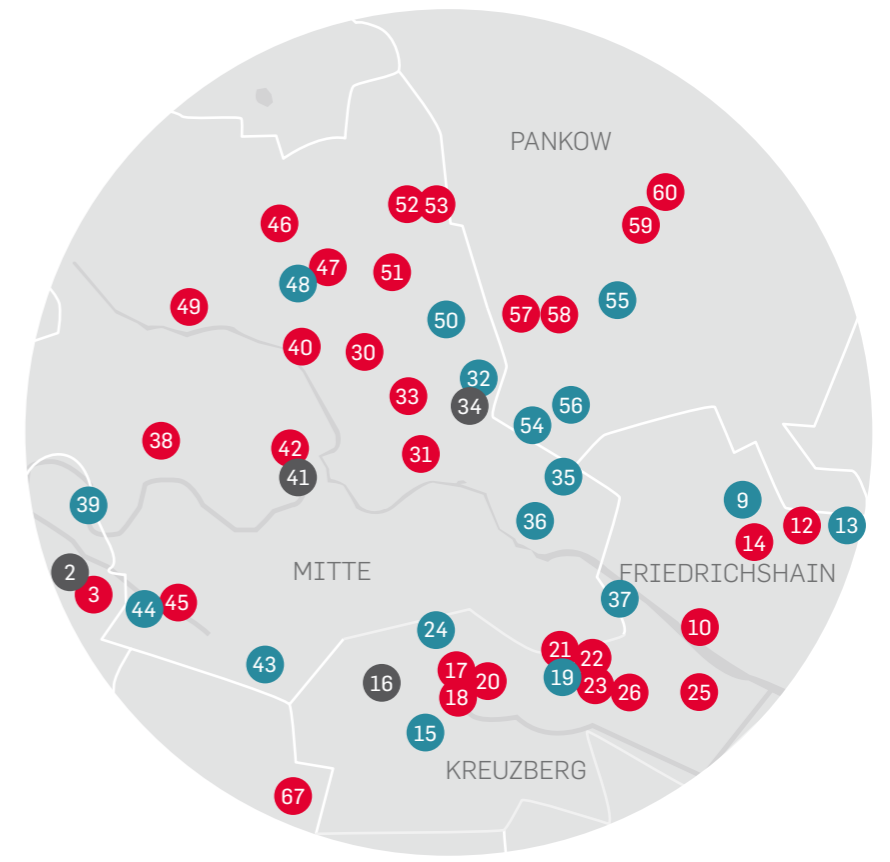

ARCHITEKTURFÜHRUNG
OFFENES BÜRO
BEGLEITPROGRAMM

MITTE