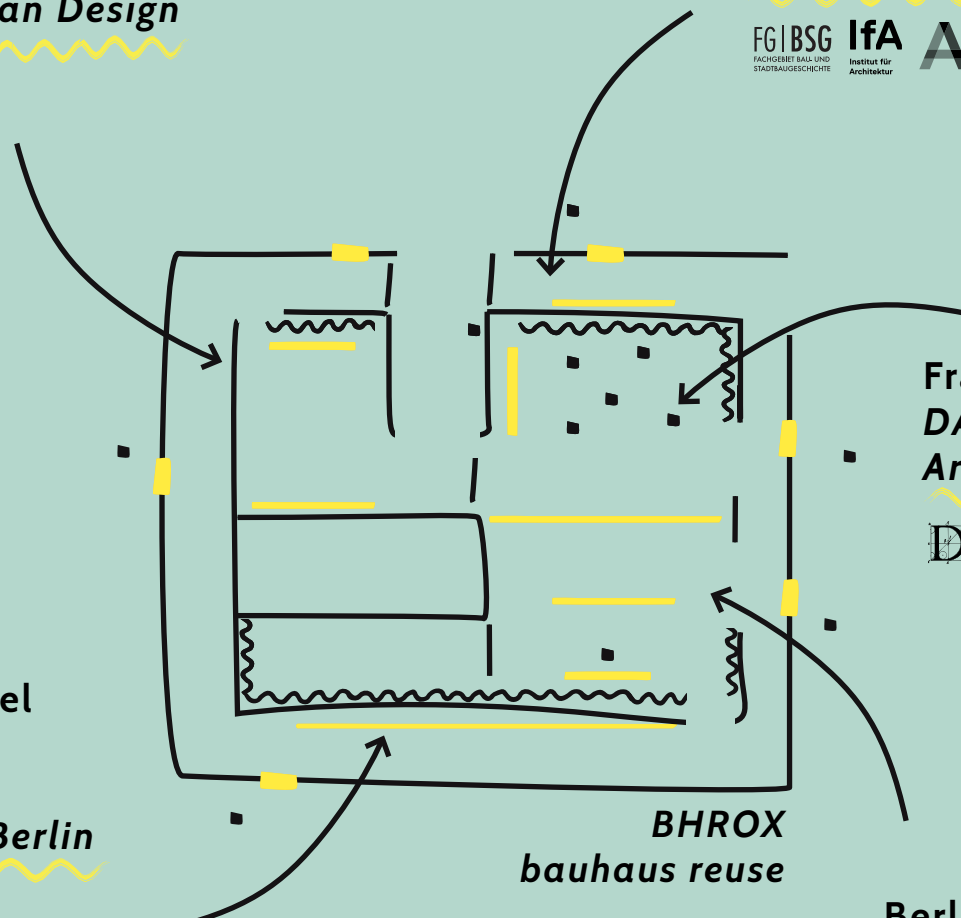

fem\*MAP Berlin /  
fem\*CITY Berlin  
Chair of Urban Design  
CUD

Survival Lounge following  
Sara Ahmed  
Fachgebiet Bau- und  
Stadtbaugeschichte

FGIBSG FACHGEBIET BAU- UND STADTBAGESCHICHTE  
IfA Institut für Architektur  
ARCHITEKTEN KAMMER BERLIN

Frau Architekt  
DAM Deutsches  
Architekturmuseum

DAM DEUTSCHES ARCHITEKTURMUSEUM ARCHITEKTEN KAMMER BERLIN

BIS ZUM DIPLOM,  
Architektinnen im Spiegel  
ihrer Abschlussarbeiten  
1951–1974  
Architekturmuseum TU Berlin

\* Die Ausstellung wird im Tiefgarten vor  
dem Flachbau des Architekturgebäudes  
gezeigt.  
(vis-à-vis Straße des 17. Juni / Marchstraße)

Ausstellungsdesign  
Team Dis+Ko