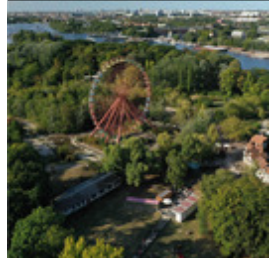

ARCHITEKTURFÜHRUNG
D/FORM Architekten
www.d-form.eu

Treffpunkt: vor dem alten
Verwaltungsgebäude an der
Stichstraße

Bauherr:in: Pfefferwerk Stadtkultur
GmbH

Sonntag
11:00 Uhr

Spreepark Berlin
Kiehnwerderallee 1-3, 12437 Berlin