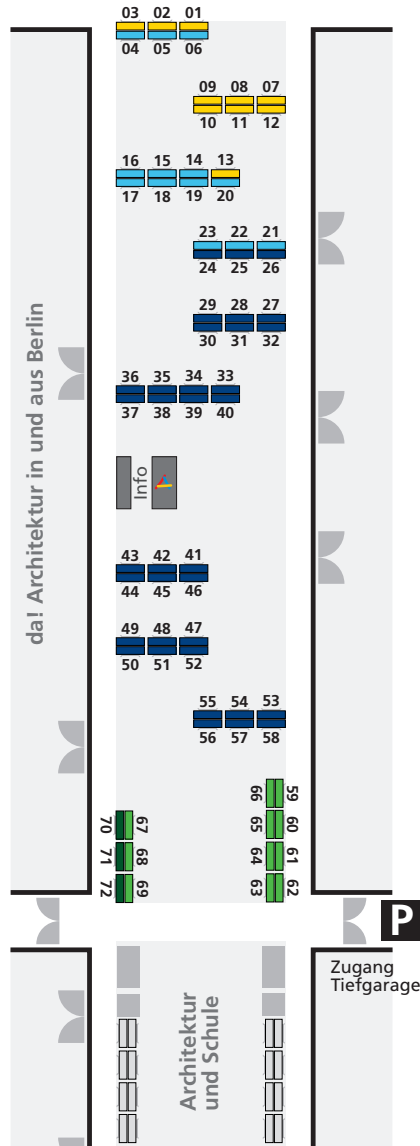

Haupteingang

stilwerk

Kantstraße 17
10623 Berlin

Mo.-Sa.: 9-22 Uhr
So.: 11-22 Uhr

Innenarchitektur

08, 09, 19, 20, 21, 22, 37, 44, 45, 48, 50, 52, 53, 54, 55, 56, 57, 58

Bauen im Denkmal

06, 07, 08, 15, 22, 23, 25, 30, 42, 43, 47, 48, 50, 55, 56, 57, 58, 59

Bauten für die Gemeinschaft

Freiräume

Stadtplanung

5